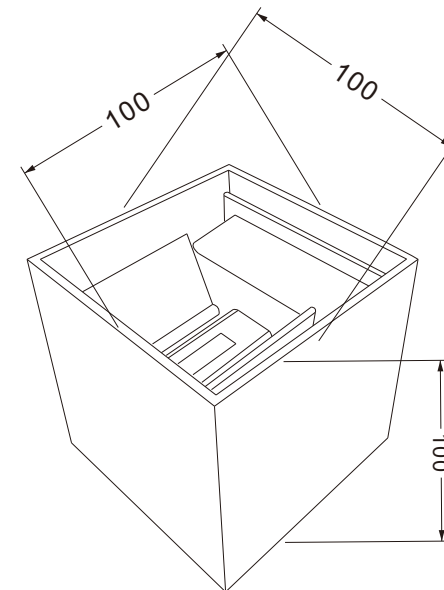

## O572WL-L6B

Gross Weight: 0,72 kg

Color: Black

Net Weight: 0,64 kg

Material: Metal

Volume: 0,001331 m3

Weight and Volume Margin of Error: ±10%

MAX 6W  
360 Lumen