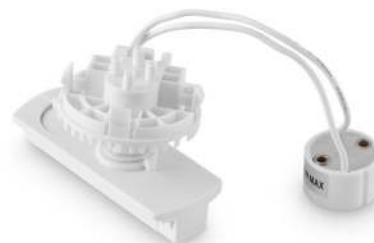

АРТИКУЛ: TR020-1-GU10-WGF

MAYTONI
DECORATIVE LIGHTING

АРТИКУЛ

ФОТО

①

TR020-01W

②

TRA020-01GF