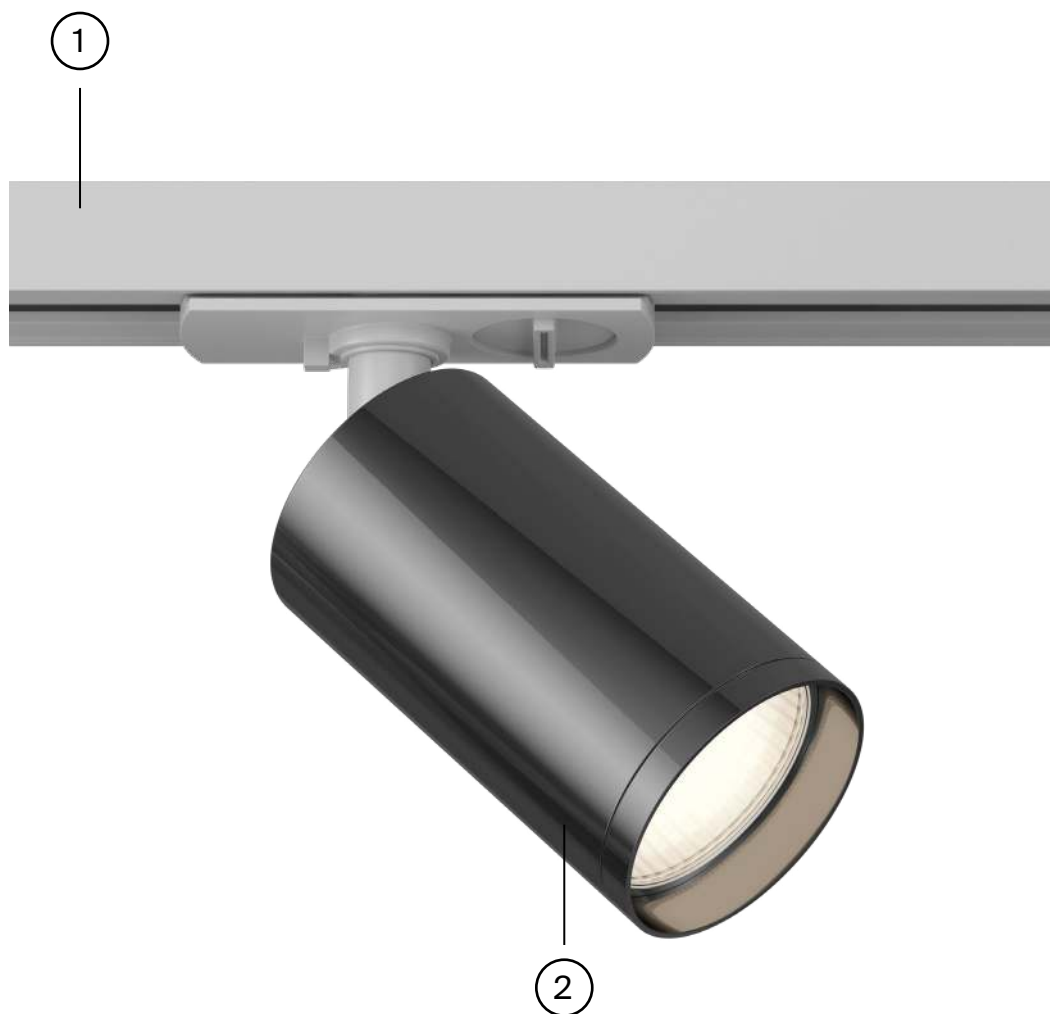

АРТИКУЛ: TR020-1-GU10-WGF

MAYTONI
DECORATIVE LIGHTING

АРТИКУЛ

ФОТО

①

TR020-01W

②

TRA020-01GF