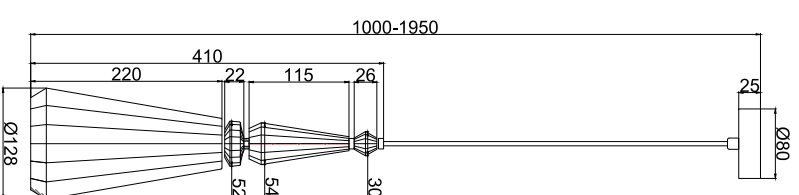

Instruction

P028PL-01PN

1 x E14 (40W)

Pendant Lamps

Model: P028PL-01PN
Collection: Pendant
Series: Sunshine