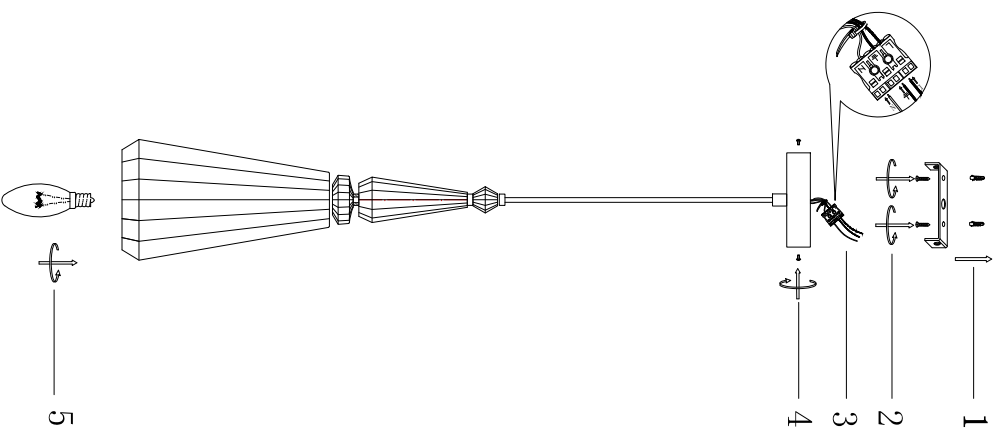

Instruction

P028PL-01PN

1 x E14 (40W)

Pendant Lamps

Model: P028PL-01PN
Collection: Pendant
Series: Sunshine