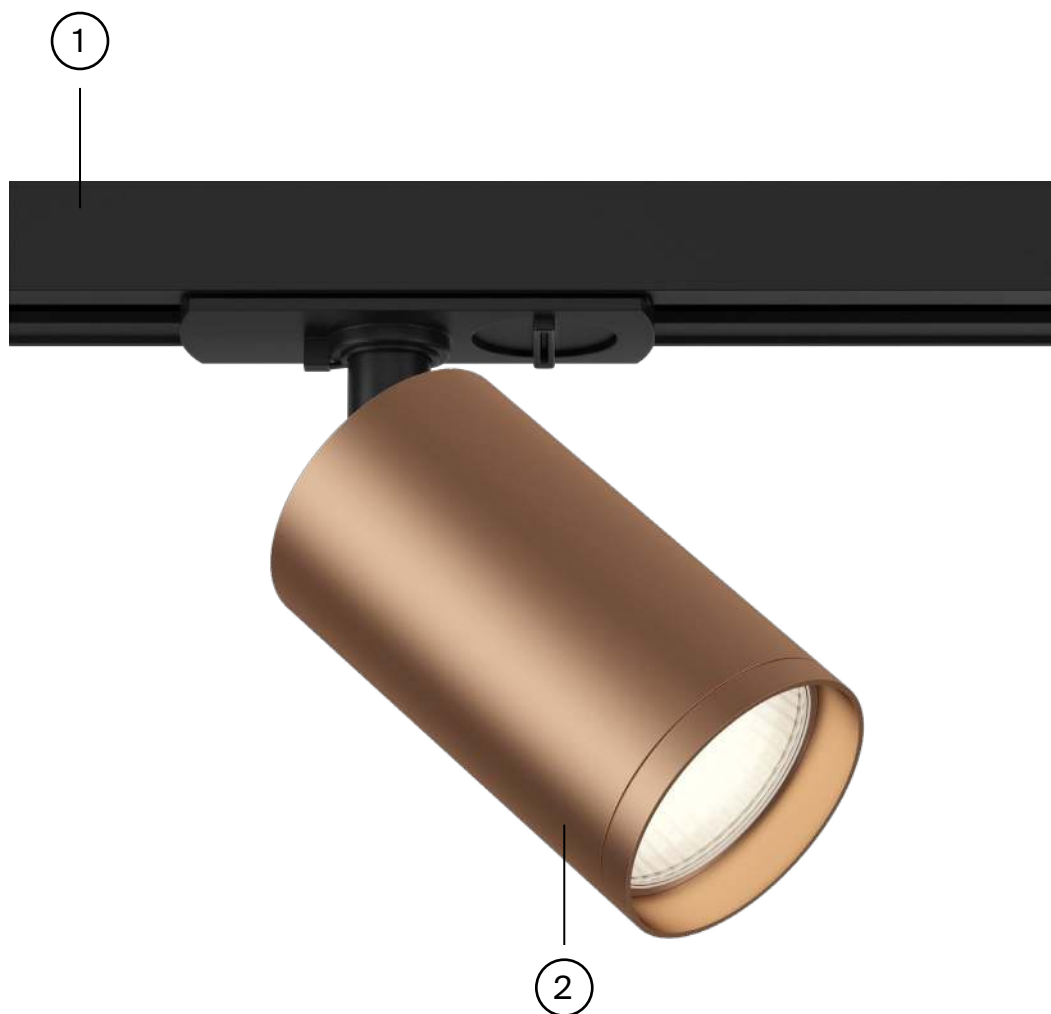

АРТИКУЛ: TR020-1-GU10-BC

**MAYTONI**  
DECORATIVE LIGHTING

АРТИКУЛ	ФОТО
<p>① TR020-01B</p>	
<p>② TRA020-01C</p>	