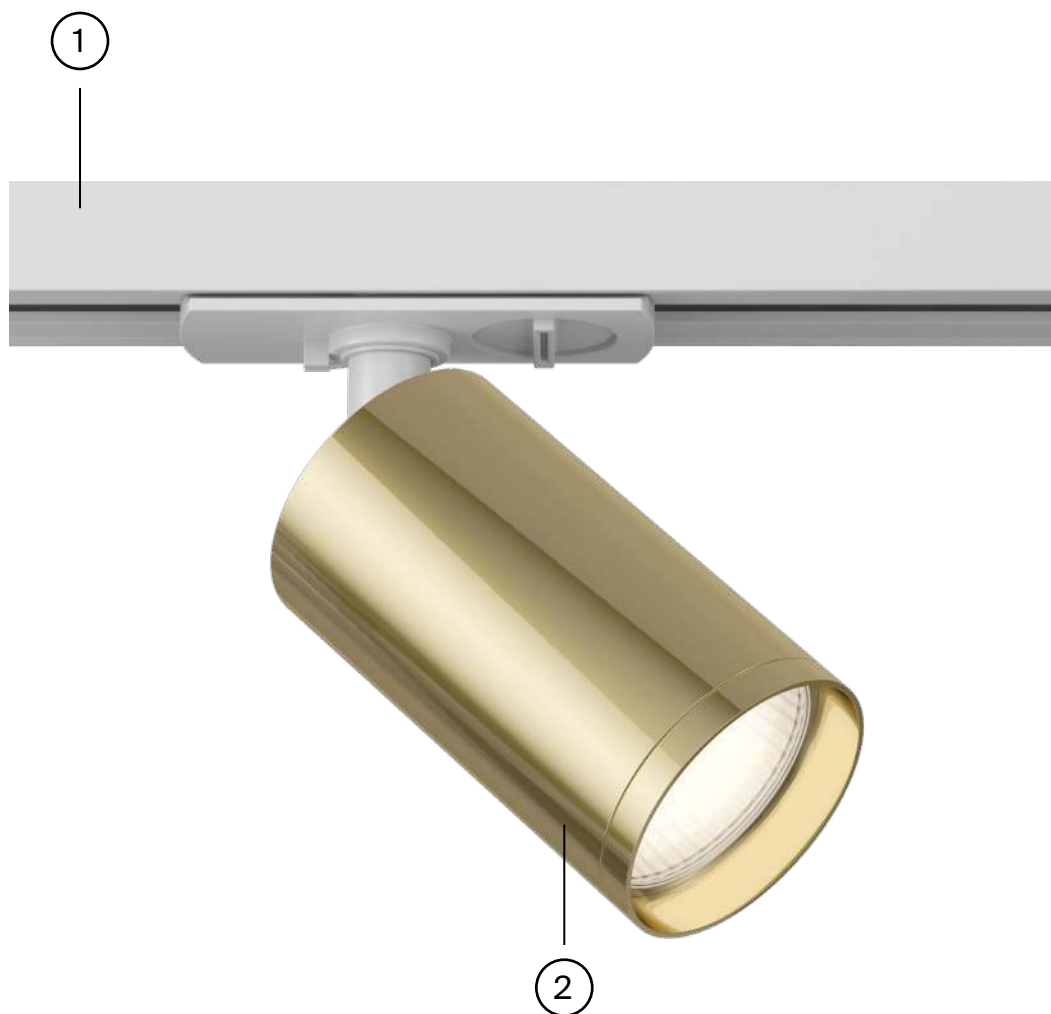

АРТИКУЛ: TR020-1-GU10-WG

**MAYTONI**  
DECORATIVE LIGHTING

АРТИКУЛ

ФОТО

①

TR020-01W

②

TRA020-01G