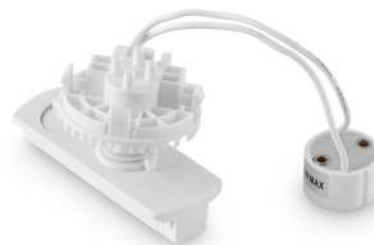

АРТИКУЛ: TR020-1-GU10-WG

**MAYTONI**  
DECORATIVE LIGHTING

АРТИКУЛ

ФОТО

①

TR020-01W

②

TRA020-01G