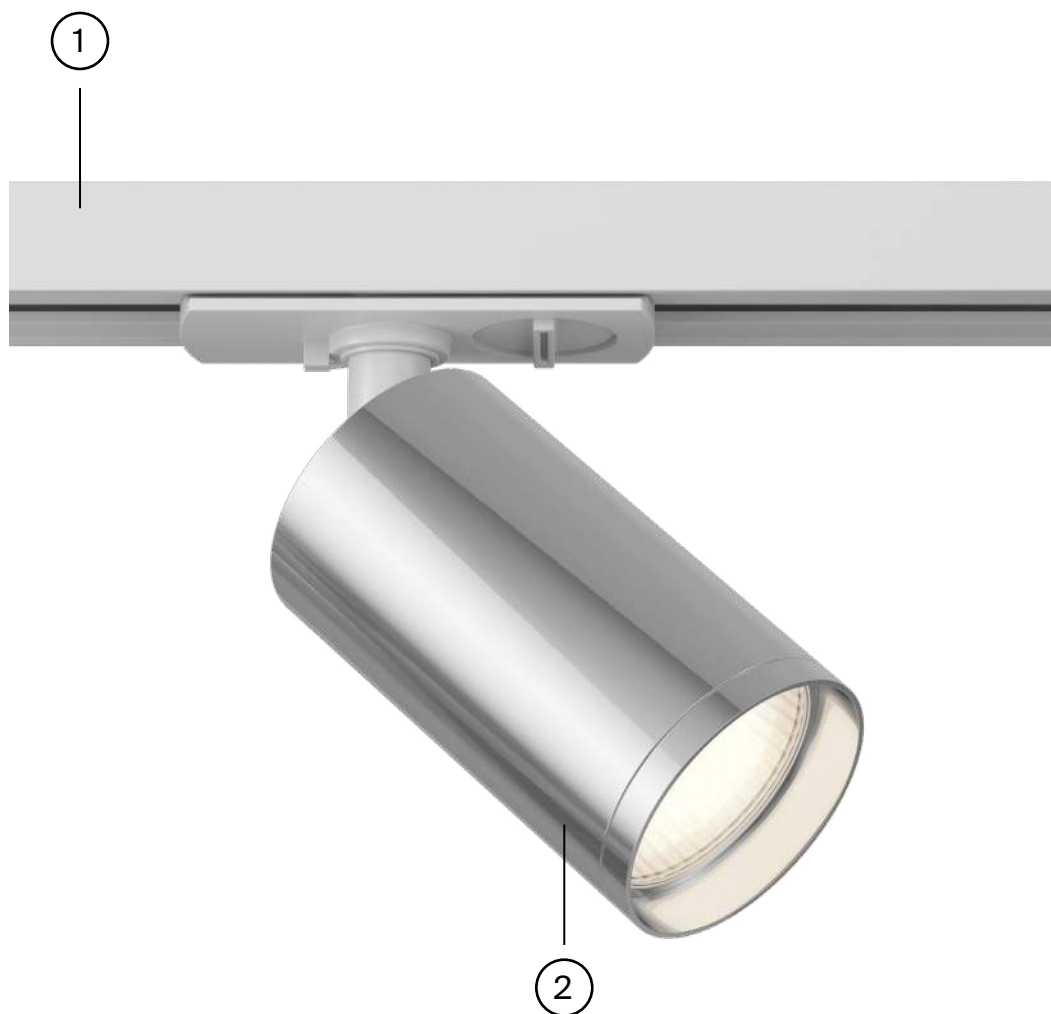

АРТИКУЛ: TR020-1-GU10-WCH

MAYTONI
DECORATIVE LIGHTING

АРТИКУЛ	ФОТО
<p>① TR020-01W</p>	
<p>② TRA020-01CH</p>	